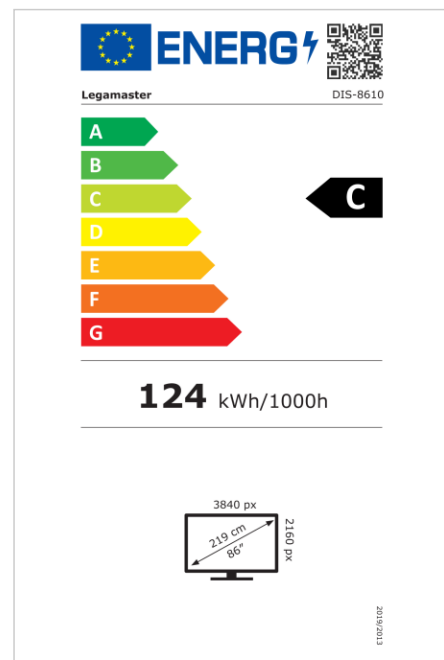

- Mises à jour OTA gratuites
- Utilisation en mode portrait ou paysage
- Niveau de brume : 25%
- Outils mur d'image intégré jusqu'à 3X3
- Capteur de rotation intégré
- Compatible avec la solution E-Share Casting
- Android 11
- USB-C 65W + DP 1.2
- 1x port de sortie HDMI
- 3x entrée HDMI
- Emplacement OPS
- Certification 1% pour la planète

Art.No. **7-805110-86-AR**

GTIN **8713797107129**

DISCOVER 2 écran professionnel

DIS-8610 AR

Affichage

- Diagonale d'affichage: 86 inch
- Technologie d'affichage: LCD
- Technologie panel: IPS
- Type de rétroéclairage: Direct LED
- Résolution de l'écran: 3840 x 2160 px | 4K Ultra HD
- Luminosité de l'écran: 500 cd/m²
- Rapport de contraste (statique): 1200:1
- Rapport de contraste (dynamique): 5000:1
- Ratio d'aspect: 16:9
- Fréquence de rafraîchissement de l'affichage: 60 fps
- Temps de réponse: 8 ms
- Angle de vue: H: 178° / V: 178°
- Commande d'affichage: Télécommande IR, Ethernet, RS-232C
- Durée de vie: 50000 Les heures
- Durabilité: 18/7
- Orientation de l'écran: Paysage, Portrait

Puissance

- Alimentation électrique: AC | 100 - 240 V | 50/60 Hz
- Consommation électrique (mode veille): 0.5 W
- Consommation électrique (en veille): 0.5 W
- Classe d'efficacité énergétique (HDR): C
- Échelle d'efficacité énergétique: A à G